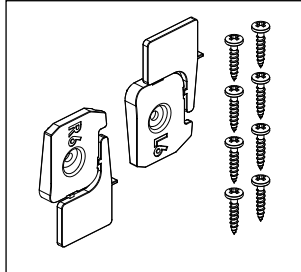

MONTAGEANLEITUNG

Rollo DF Comfort 6B

für VELUX Glasleistenwinkel 96°

Anforderungen

Montage

3

4

5