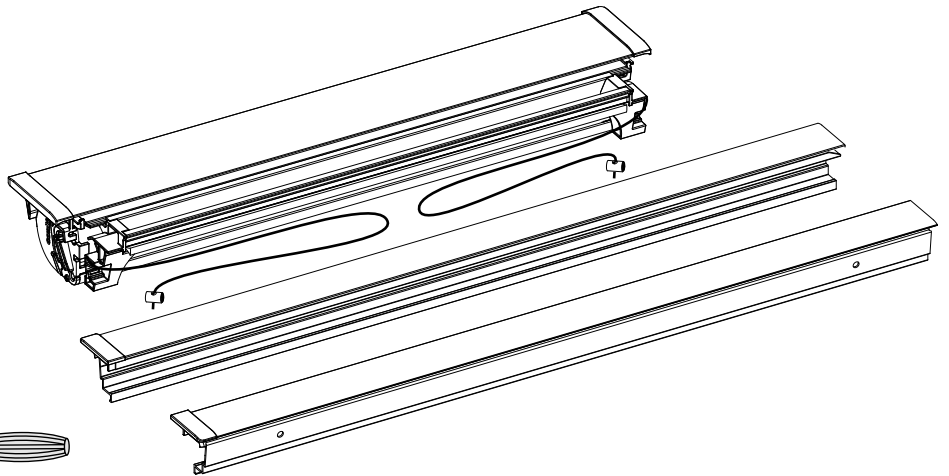

MONTAGEANLEITUNG

Rollo DF Comfort 6B

für VELUX Glasleistenwinkel 96°

Anforderungen

Montage

3

4

5