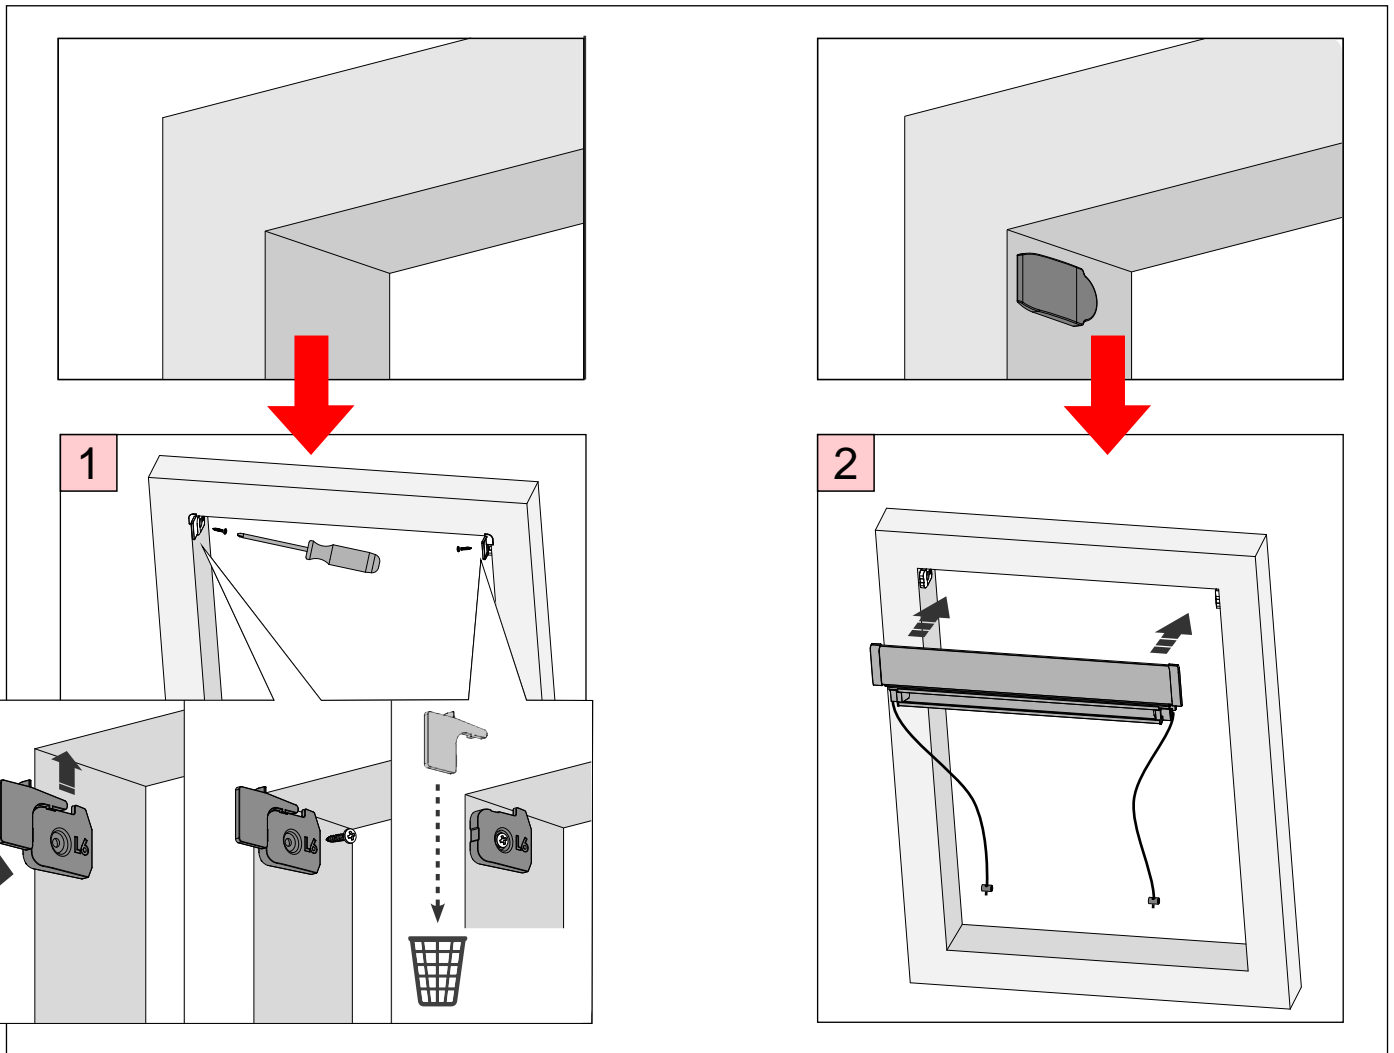

MONTAGEANLEITUNG

Rollo DF Comfort 6B

für VELUX Glasleistenwinkel 96°

Anforderungen

Montage

3

4

5