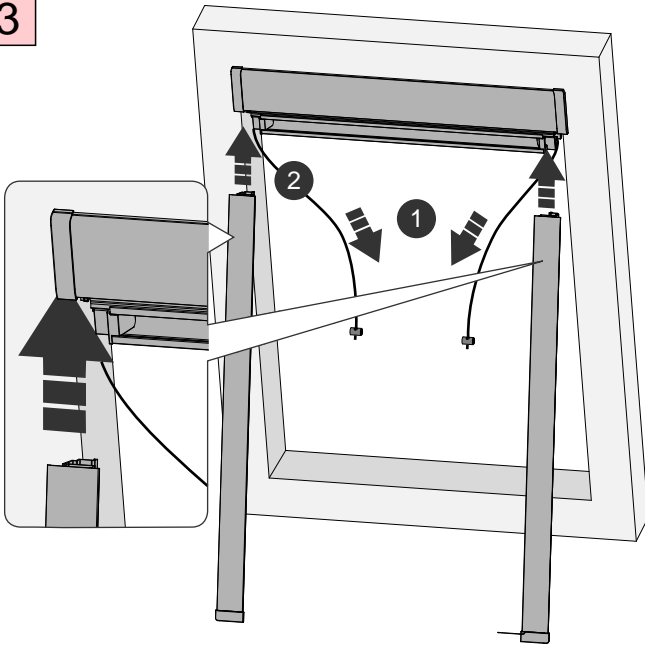

MONTAGEANLEITUNG

Rollo DF Comfort 6B

für VELUX Glasleistenwinkel 96°

Anforderungen

Montage

3

4

5