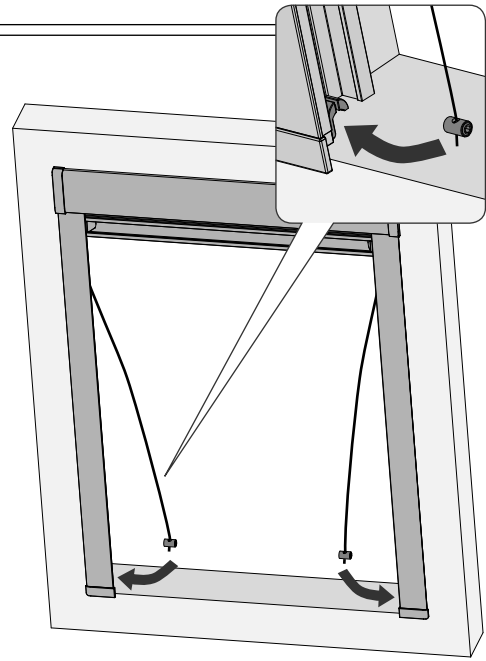

MONTAGEANLEITUNG

Rollo DF Comfort 6B

für VELUX Glasleistenwinkel 96°

Anforderungen

Montage

3

4

5