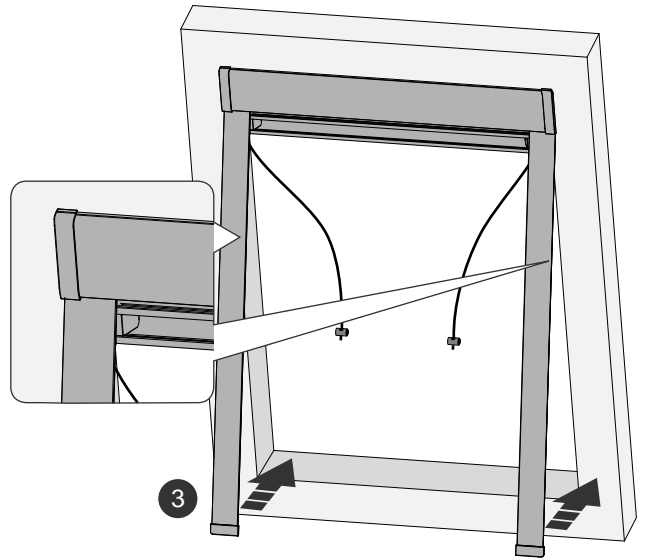

MONTAGEANLEITUNG

Rollo DF Comfort 6B

für VELUX Glasleistenwinkel 96°

Anforderungen

Montage

3

4

5