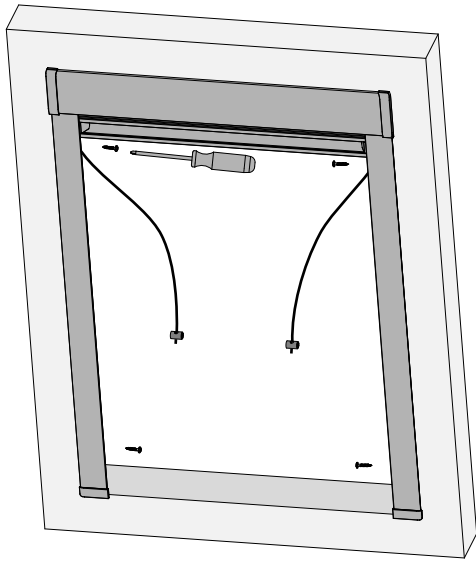

MONTAGEANLEITUNG

Rollo DF Comfort 6B

für VELUX Glasleistenwinkel 96°

Anforderungen

Montage

3

4

5