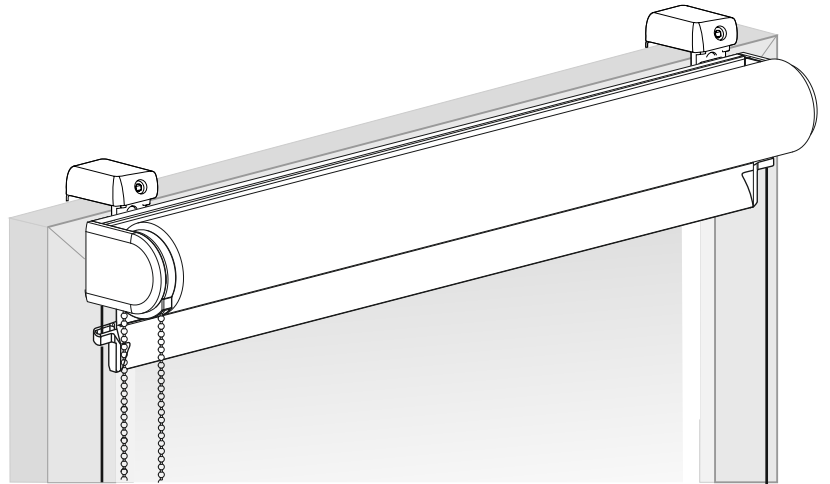

MONTAGEANLEITUNG

Rollo Absolute Modell R2 Rollo mit Trägerprofil und SEITENFUHRUNG

Montage

SIDE GUIDANCE OUTSIDE

Demontage

MONTAGEANLEITUNG

Rollo Absolute

Modell R2 Rollo mit Trägerprofil PVC-Klemmträgern
und SEITENFUHRUNG

Montage

SIDE GUIDANCE OUTSIDE

Demontage