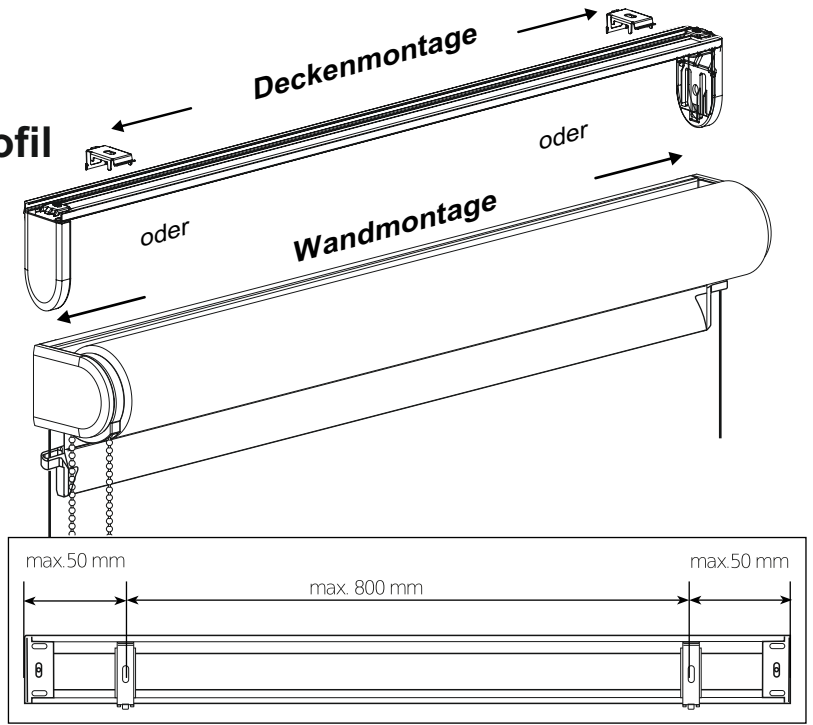

MONTAGEANLEITUNG

Rollo Absolute Modell R2 Rollo mit Trägerprofil und SEITENFUHRUNG

Montage

SIDE GUIDANCE OUTSIDE

Demontage

MONTAGEANLEITUNG

Rollo Absolute

Modell R2 Rollo mit Trägerprofil PVC-Klemmträgern
und SEITENFUHRUNG

Montage

SIDE GUIDANCE OUTSIDE

Demontage