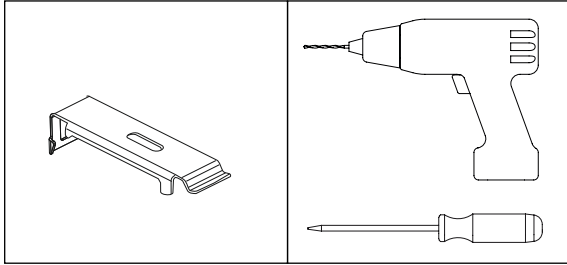

MONTAGEANLEITUNG

Rollo Absolute Modell R2 Rollo mit Trägerprofil und SEITENFUHRUNG

Montage

SIDE GUIDANCE OUTSIDE

Demontage

MONTAGEANLEITUNG

Rollo Absolute

Modell R2 Rollo mit Trägerprofil PVC-Klemmträgern
und SEITENFUHRUNG