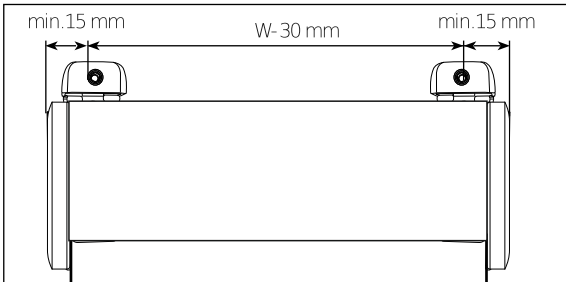

MONTAGEANLEITUNG

Rollo Absolute Modell R2 Rollo mit Trägerprofil und SEITENFUHRUNG

Montage

SIDE GUIDANCE OUTSIDE

Demontage

MONTAGEANLEITUNG

Rollo Absolute

Modell R2 Rollo mit Trägerprofil PVC-Klemmträgern
und SEITENFUHRUNG