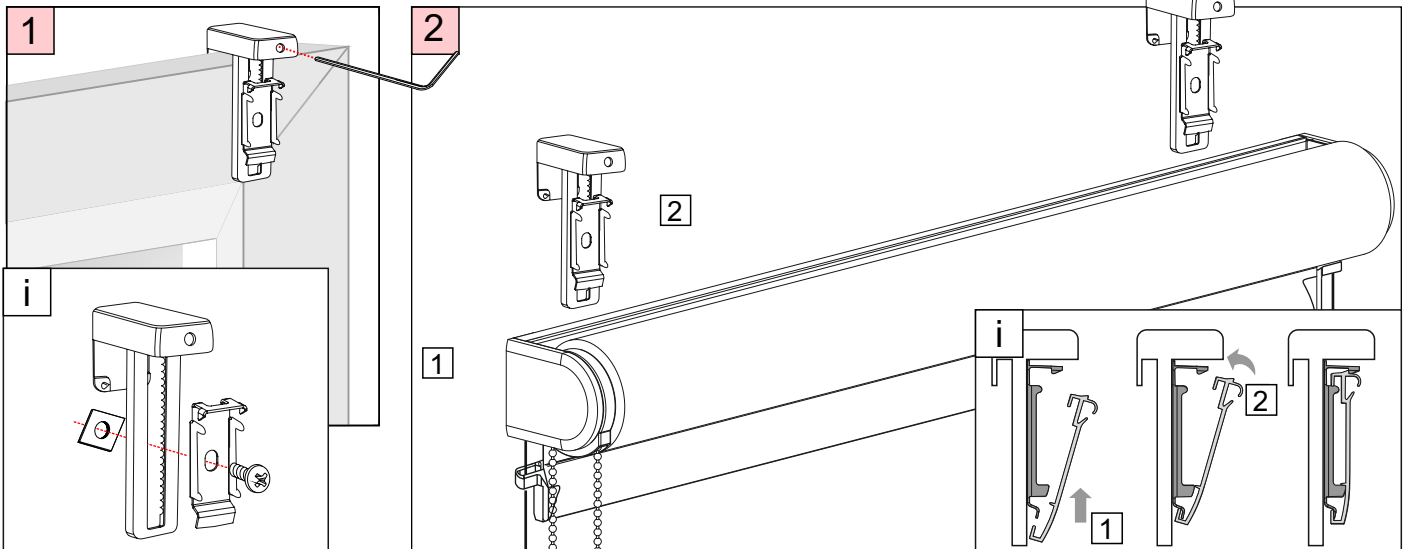

MONTAGEANLEITUNG

Rollo Absolute Modell R2 Rollo mit Trägerprofil und SEITENFUHRUNG

Montage

SIDE GUIDANCE OUTSIDE

Demontage

MONTAGEANLEITUNG

Rollo Absolute

Modell R2 Rollo mit Trägerprofil PVC-Klemmträgern
und SEITENFUHRUNG

Montage

SIDE GUIDANCE OUTSIDE

Demontage