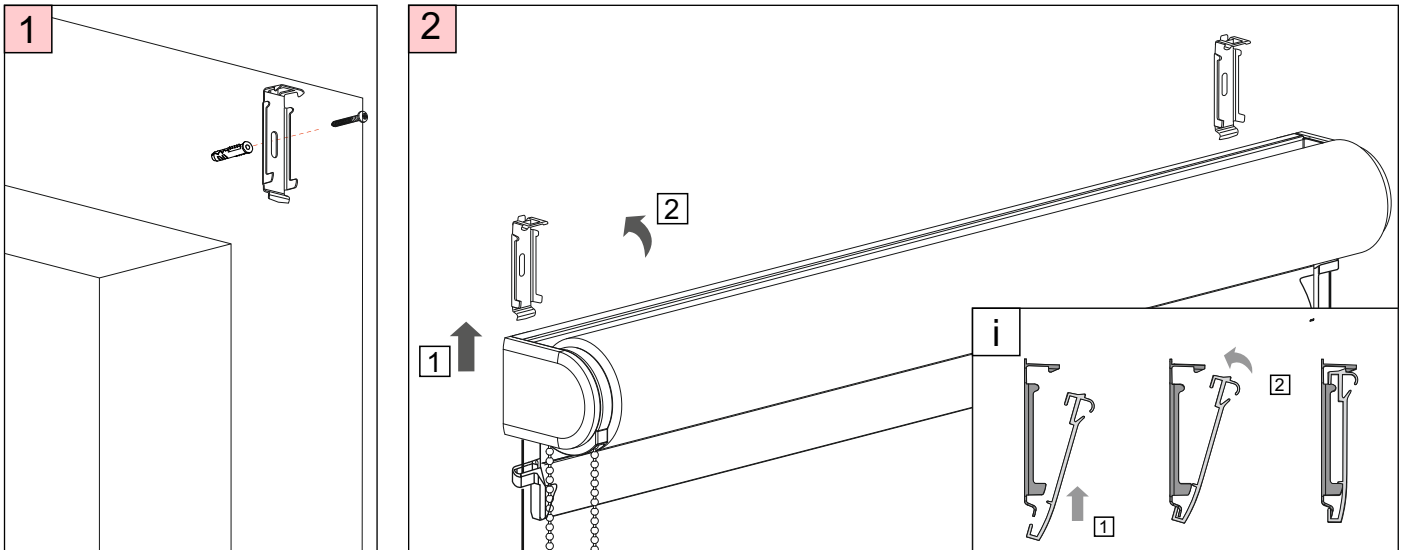

MONTAGEANLEITUNG

Rollo Absolute Modell R2 Rollo mit Trägerprofil und SEITENFUHRUNG

Montage

SIDE GUIDANCE OUTSIDE

Demontage

MONTAGEANLEITUNG

Rollo Absolute

Modell R2 Rollo mit Trägerprofil PVC-Klemmträgern
und SEITENFUHRUNG

Montage

SIDE GUIDANCE OUTSIDE

Demontage