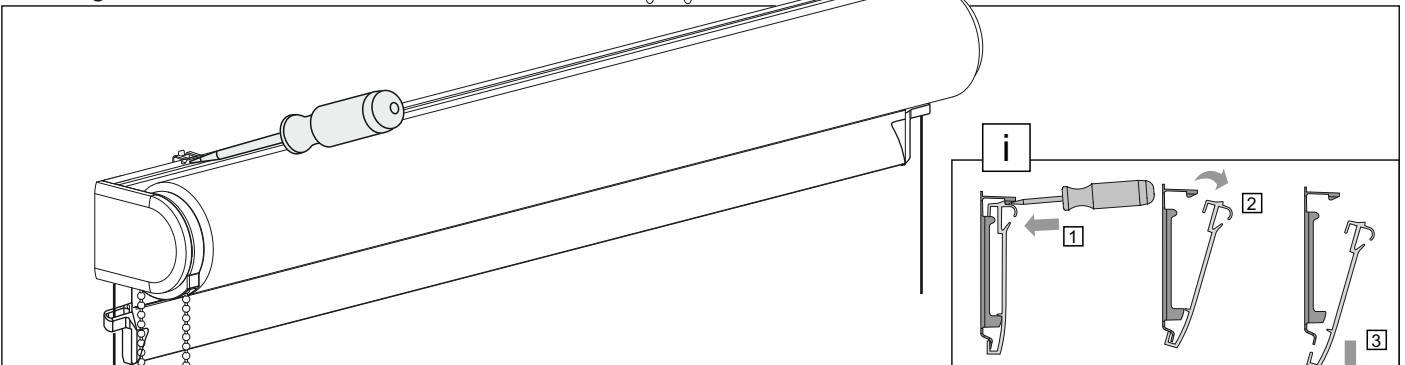

MONTAGEANLEITUNG

Rollo Absolute Modell R2 Rollo mit Trägerprofil und SEITENFUHRUNG

Montage

SIDE GUIDANCE OUTSIDE

Demontage

MONTAGEANLEITUNG

Rollo Absolute

Modell R2 Rollo mit Trägerprofil PVC-Klemmträgern
und SEITENFUHRUNG

Montage

SIDE GUIDANCE OUTSIDE

Demontage