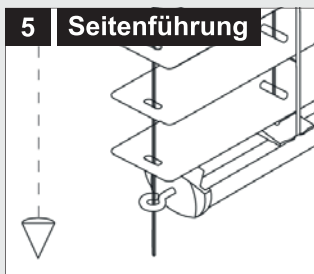

Wand/Fensterflügel

1a Trägeranzahl

- 2 Träger bis 70 cm Breite
- 3 Träger ab 70 cm Breite
- 4 Träger ab 140 cm Breite

Montage **i**

Aluminium-Jalousie 25 mm

Decke - Montage nach oben

1a Trägeranzahl

- 2 Träger bis 70 cm Breite
- 3 Träger ab 70 cm Breite
- 4 Träger ab 140 cm Breite

Klemmträger

Montage **i**

Aluminium-Jalousie 25 mm

Bedienkette

Decke/Wand