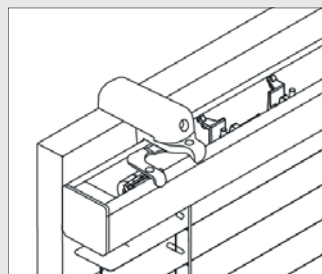

Montage **i**

Aluminium-Jalousie 25 mm

Glasfalzmontage ohne Abdeckblende

1a Trägeranzahl

- 2 Träger bis 70 cm Breite
- 3 Träger ab 70 cm Breite
- 4 Träger ab 140 cm Breite

2a Keile, optional

Glasfalzmontage mit Abdeckblende

Wand/Fensterflügel

1a Trägeranzahl

- 2 Träger bis 70 cm Breite
- 3 Träger ab 70 cm Breite
- 4 Träger ab 140 cm Breite

Montage **i**

Aluminium-Jalousie 25 mm

Decke - Montage nach oben

1a Trägeranzahl

- 2 Träger bis 70 cm Breite
- 3 Träger ab 70 cm Breite
- 4 Träger ab 140 cm Breite

Klemmträger

Montage **i**

Aluminium-Jalousie 25 mm

Bedienkette

Decke/Wand