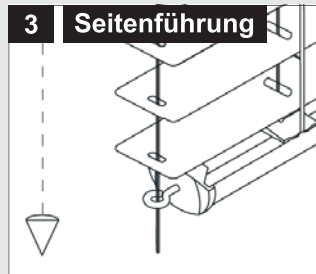

Montage **i**

Aluminium-Jalousie 25 mm

Glasfalzmontage ohne Abdeckblende

1a Trägeranzahl

- 2 Träger bis 70 cm Breite
- 3 Träger ab 70 cm Breite
- 4 Träger ab 140 cm Breite

2a Keile, optional

Glasfalzmontage mit Abdeckblende

Wand/Fensterflügel

1a Trägeranzahl

- 2 Träger bis 70 cm Breite
- 3 Träger ab 70 cm Breite
- 4 Träger ab 140 cm Breite

Montage **i**

Aluminium-Jalousie 25 mm

Decke - Montage nach oben

1a Trägeranzahl

- 2 Träger bis 70 cm Breite
- 3 Träger ab 70 cm Breite
- 4 Träger ab 140 cm Breite

Klemmträger

Montage **i**

Aluminium-Jalousie 25 mm

Bedienkette

Decke/Wand