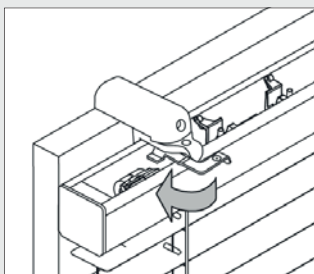

Wand/Fensterflügel

1a Trägeranzahl

- 2 Träger bis 70 cm Breite
- 3 Träger ab 70 cm Breite
- 4 Träger ab 140 cm Breite

Montage **i**

Aluminium-Jalousie 25 mm

Decke - Montage nach oben

1a Trägeranzahl

- 2 Träger bis 70 cm Breite
- 3 Träger ab 70 cm Breite
- 4 Träger ab 140 cm Breite

Klemmträger

Montage **i**

Aluminium-Jalousie 25 mm

Bedienkette

Decke/Wand