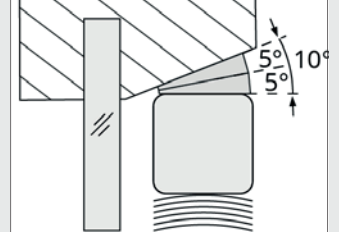

Montage **i**

Aluminium-Jalousie 25 mm

Glasfalzmontage ohne Abdeckblende

1a Trägeranzahl

- 2 Träger bis 70 cm Breite
- 3 Träger ab 70 cm Breite
- 4 Träger ab 140 cm Breite

2a Keile, optional

Glasfalzmontage mit Abdeckblende

Wand/Fensterflügel

1a Trägeranzahl

- 2 Träger bis 70 cm Breite
- 3 Träger ab 70 cm Breite
- 4 Träger ab 140 cm Breite

Montage **i**

Aluminium-Jalousie 25 mm

Decke - Montage nach oben

1a Trägeranzahl

- 2 Träger bis 70 cm Breite
- 3 Träger ab 70 cm Breite
- 4 Träger ab 140 cm Breite