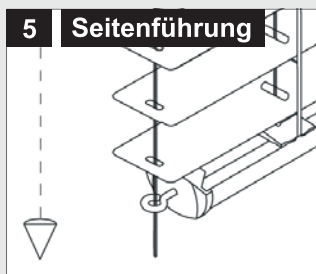

Montage **i**

Aluminium-Jalousie 25 mm

Glasfalzmontage ohne Abdeckblende

1a Trägeranzahl

- 2 Träger bis 70 cm Breite
- 3 Träger ab 70 cm Breite
- 4 Träger ab 140 cm Breite

2a Keile, optional

Glasfalzmontage mit Abdeckblende

Wand/Fensterflügel

1a Trägeranzahl

- 2 Träger bis 70 cm Breite
- 3 Träger ab 70 cm Breite
- 4 Träger ab 140 cm Breite

Montage **i**

Aluminium-Jalousie 25 mm

Decke - Montage nach oben

1a Trägeranzahl

- 2 Träger bis 70 cm Breite
- 3 Träger ab 70 cm Breite
- 4 Träger ab 140 cm Breite

Klemmträger

Montage **i**

Aluminium-Jalousie 25 mm

Bedienkette

Decke/Wand