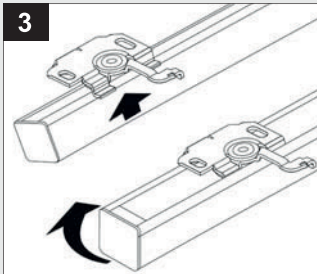

Montage **i**

Aluminium-Jalousie 25 mm

Glasfalzmontage ohne Abdeckblende

1a Trägeranzahl

- 2 Träger bis 70 cm Breite
- 3 Träger ab 70 cm Breite
- 4 Träger ab 140 cm Breite

2a Keile, optional

Glasfalzmontage mit Abdeckblende

Wand/Fensterflügel

1a Trägeranzahl

- 2 Träger bis 70 cm Breite
- 3 Träger ab 70 cm Breite
- 4 Träger ab 140 cm Breite

Montage **i**

Aluminium-Jalousie 25 mm

Decke - Montage nach oben

1a Trägeranzahl

- 2 Träger bis 70 cm Breite
- 3 Träger ab 70 cm Breite
- 4 Träger ab 140 cm Breite

Klemmträger

Montage **i**

Aluminium-Jalousie 25 mm

Bedienkette

Decke/Wand