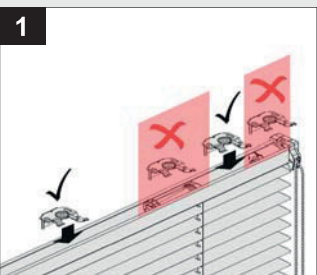

Montage **i**

Aluminium-Jalousie 25 mm

Glasfalzmontage ohne Abdeckblende

1a Trägeranzahl

- 2 Träger bis 70 cm Breite
- 3 Träger ab 70 cm Breite
- 4 Träger ab 140 cm Breite

2a Keile, optional

Glasfalzmontage mit Abdeckblende

Wand/Fensterflügel

1a Trägeranzahl

- 2 Träger bis 70 cm Breite
- 3 Träger ab 70 cm Breite
- 4 Träger ab 140 cm Breite

Montage **i**

Aluminium-Jalousie 25 mm

Decke - Montage nach oben

1a Trägeranzahl

- 2 Träger bis 70 cm Breite
- 3 Träger ab 70 cm Breite
- 4 Träger ab 140 cm Breite