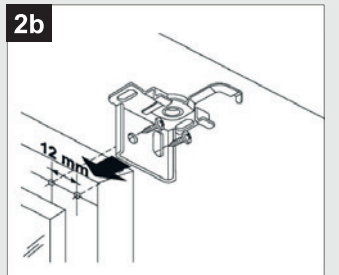

Montage **i**

Aluminium-Jalousie 25 mm

Glasfalzmontage ohne Abdeckblende

1a Trägeranzahl

- 2 Träger bis 70 cm Breite
- 3 Träger ab 70 cm Breite
- 4 Träger ab 140 cm Breite

2a Keile, optional

Glasfalzmontage mit Abdeckblende

Wand/Fensterflügel

1a Trägeranzahl

- 2 Träger bis 70 cm Breite
- 3 Träger ab 70 cm Breite
- 4 Träger ab 140 cm Breite

Montage **i**

Aluminium-Jalousie 25 mm

Decke - Montage nach oben

1a Trägeranzahl

- 2 Träger bis 70 cm Breite
- 3 Träger ab 70 cm Breite
- 4 Träger ab 140 cm Breite

Klemmträger

Montage **i**

Aluminium-Jalousie 25 mm

Bedienkette

Decke/Wand