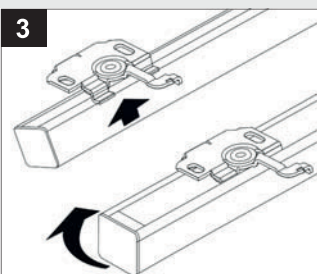

Montage **i**

Aluminium-Jalousie 25 mm

Glasfalzmontage ohne Abdeckblende

1a Trägeranzahl

- 2 Träger bis 70 cm Breite
- 3 Träger ab 70 cm Breite
- 4 Träger ab 140 cm Breite

2a Keile, optional

Glasfalzmontage mit Abdeckblende

Wand/Fensterflügel

1a Trägeranzahl

- 2 Träger bis 70 cm Breite
- 3 Träger ab 70 cm Breite
- 4 Träger ab 140 cm Breite

Montage **i**

Aluminium-Jalousie 25 mm

Decke - Montage nach oben

1a Trägeranzahl

- 2 Träger bis 70 cm Breite
- 3 Träger ab 70 cm Breite
- 4 Träger ab 140 cm Breite

Klemmträger

Montage **i**

Aluminium-Jalousie 25 mm

Bedienkette

Decke/Wand