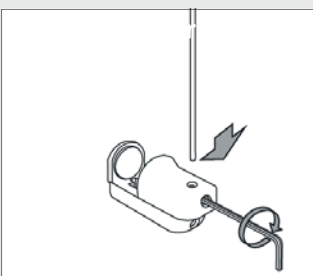

Montage **i**

Aluminium-Jalousie 25 mm

Glasfalzmontage ohne Abdeckblende

1a Trägeranzahl

- 2 Träger bis 70 cm Breite
- 3 Träger ab 70 cm Breite
- 4 Träger ab 140 cm Breite

2a Keile, optional

Glasfalzmontage mit Abdeckblende

Wand/Fensterflügel

1a Trägeranzahl

- 2 Träger bis 70 cm Breite
- 3 Träger ab 70 cm Breite
- 4 Träger ab 140 cm Breite

Montage **i**

Aluminium-Jalousie 25 mm

Decke - Montage nach oben

1a Trägeranzahl

- 2 Träger bis 70 cm Breite
- 3 Träger ab 70 cm Breite
- 4 Träger ab 140 cm Breite

Klemmträger

Montage **i**

Aluminium-Jalousie 25 mm

Bedienkette

Decke/Wand