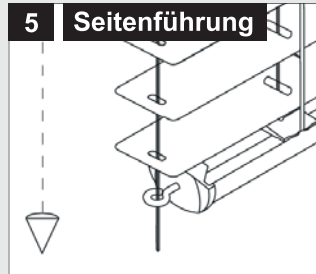

Montage **i**

Aluminium-Jalousie 25 mm

Glasfalzmontage ohne Abdeckblende

1a Trägeranzahl

- 2 Träger bis 70 cm Breite
- 3 Träger ab 70 cm Breite
- 4 Träger ab 140 cm Breite

2a Keile, optional

Glasfalzmontage mit Abdeckblende

Wand/Fensterflügel

1a Trägeranzahl

- 2 Träger bis 70 cm Breite
- 3 Träger ab 70 cm Breite
- 4 Träger ab 140 cm Breite

Montage **i**

Aluminium-Jalousie 25 mm

Decke - Montage nach oben

1a Trägeranzahl

- 2 Träger bis 70 cm Breite
- 3 Träger ab 70 cm Breite
- 4 Träger ab 140 cm Breite

Klemmträger

Montage **i**

Aluminium-Jalousie 25 mm

Bedienkette

Decke/Wand