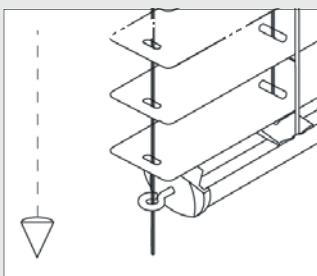

Wand/Fensterflügel

1a Trägeranzahl

- 2 Träger bis 70 cm Breite
- 3 Träger ab 70 cm Breite
- 4 Träger ab 140 cm Breite

Montage **i**

Aluminium-Jalousie 25 mm

Decke - Montage nach oben

1a Trägeranzahl

- 2 Träger bis 70 cm Breite
- 3 Träger ab 70 cm Breite
- 4 Träger ab 140 cm Breite

Klemmträger

Montage **i**

Aluminium-Jalousie 25 mm

Bedienkette

Decke/Wand