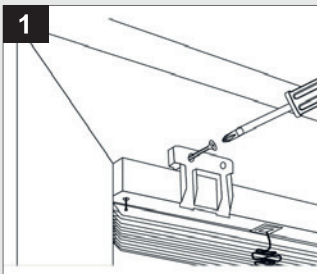

Montage **i**

Aluminium-Jalousie 25 mm

Glasfalzmontage ohne Abdeckblende

1a Trägeranzahl

- 2 Träger bis 70 cm Breite
- 3 Träger ab 70 cm Breite
- 4 Träger ab 140 cm Breite

2a Keile, optional

Glasfalzmontage mit Abdeckblende

Wand/Fensterflügel

1a Trägeranzahl

- 2 Träger bis 70 cm Breite
- 3 Träger ab 70 cm Breite
- 4 Träger ab 140 cm Breite

Montage **i**

Aluminium-Jalousie 25 mm

Decke - Montage nach oben

1a Trägeranzahl

- 2 Träger bis 70 cm Breite
- 3 Träger ab 70 cm Breite
- 4 Träger ab 140 cm Breite

Klemmträger

Montage **i**

Aluminium-Jalousie 25 mm

Bedienkette

Decke/Wand