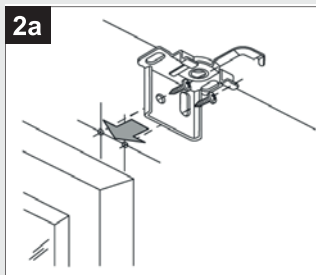

Montage **i**

Aluminium-Jalousie 25 mm

Glasfalzmontage ohne Abdeckblende

1a Trägeranzahl

- 2 Träger bis 70 cm Breite
- 3 Träger ab 70 cm Breite
- 4 Träger ab 140 cm Breite

2a Keile, optional

Glasfalzmontage mit Abdeckblende

Wand/Fensterflügel

1a Trägeranzahl

- 2 Träger bis 70 cm Breite
- 3 Träger ab 70 cm Breite
- 4 Träger ab 140 cm Breite

Montage **i**

Aluminium-Jalousie 25 mm

Decke - Montage nach oben

1a Trägeranzahl

- 2 Träger bis 70 cm Breite
- 3 Träger ab 70 cm Breite
- 4 Träger ab 140 cm Breite

Klemmträger

Montage **i**

Aluminium-Jalousie 25 mm

Bedienkette

Decke/Wand