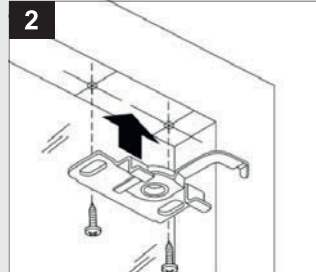

Montage **i**

Aluminium-Jalousie 25 mm

Glasfalzmontage ohne Abdeckblende

1a Trägeranzahl

- 2 Träger bis 70 cm Breite
- 3 Träger ab 70 cm Breite
- 4 Träger ab 140 cm Breite

2a Keile, optional

Glasfalzmontage mit Abdeckblende

Wand/Fensterflügel

1a Trägeranzahl

- 2 Träger bis 70 cm Breite
- 3 Träger ab 70 cm Breite
- 4 Träger ab 140 cm Breite

Montage **i**

Aluminium-Jalousie 25 mm

Decke - Montage nach oben

1a Trägeranzahl

- 2 Träger bis 70 cm Breite
- 3 Träger ab 70 cm Breite
- 4 Träger ab 140 cm Breite

Klemmträger

Montage **i**

Aluminium-Jalousie 25 mm

Bedienkette

Decke/Wand