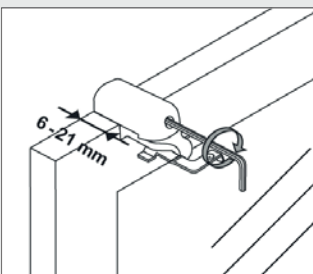

Montage **i**

Aluminium-Jalousie 25 mm

Glasfalzmontage ohne Abdeckblende

1a Trägeranzahl

- 2 Träger bis 70 cm Breite
- 3 Träger ab 70 cm Breite
- 4 Träger ab 140 cm Breite

2a Keile, optional

Glasfalzmontage mit Abdeckblende

Wand/Fensterflügel

1a Trägeranzahl

- 2 Träger bis 70 cm Breite
- 3 Träger ab 70 cm Breite
- 4 Träger ab 140 cm Breite

Montage **i**

Aluminium-Jalousie 25 mm

Decke - Montage nach oben

1a Trägeranzahl

- 2 Träger bis 70 cm Breite
- 3 Träger ab 70 cm Breite
- 4 Träger ab 140 cm Breite

Klemmträger

Montage **i**

Aluminium-Jalousie 25 mm

Bedienkette

Decke/Wand