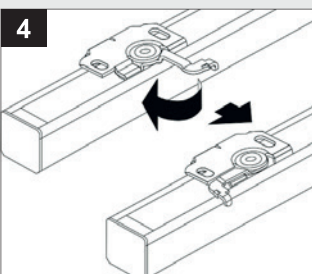

Montage **i**

Aluminium-Jalousie 25 mm

Glasfalzmontage ohne Abdeckblende

1a Trägeranzahl

- 2 Träger bis 70 cm Breite
- 3 Träger ab 70 cm Breite
- 4 Träger ab 140 cm Breite

2a Keile, optional

Glasfalzmontage mit Abdeckblende

Wand/Fensterflügel

1a Trägeranzahl

- 2 Träger bis 70 cm Breite
- 3 Träger ab 70 cm Breite
- 4 Träger ab 140 cm Breite

Montage **i**

Aluminium-Jalousie 25 mm

Decke - Montage nach oben

1a Trägeranzahl

- 2 Träger bis 70 cm Breite
- 3 Träger ab 70 cm Breite
- 4 Träger ab 140 cm Breite

Klemmträger

Montage **i**

Aluminium-Jalousie 25 mm

Bedienkette

Decke/Wand