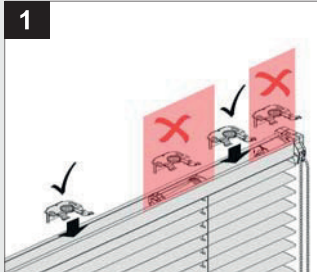

Montage **i**

Aluminium-Jalousie 25 mm

Glasfalzmontage ohne Abdeckblende

1a Trägeranzahl

- 2 Träger bis 70 cm Breite
- 3 Träger ab 70 cm Breite
- 4 Träger ab 140 cm Breite

2a Keile, optional

Glasfalzmontage mit Abdeckblende

Wand/Fensterflügel

1a Trägeranzahl

- 2 Träger bis 70 cm Breite
- 3 Träger ab 70 cm Breite
- 4 Träger ab 140 cm Breite

Montage **i**

Aluminium-Jalousie 25 mm

Decke - Montage nach oben

1a Trägeranzahl

- 2 Träger bis 70 cm Breite
- 3 Träger ab 70 cm Breite
- 4 Träger ab 140 cm Breite