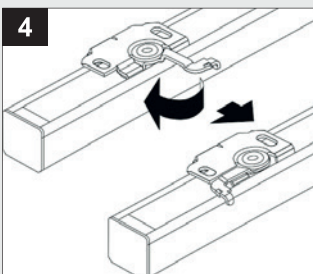

Montage **i**

Aluminium-Jalousie 25 mm

Glasfalzmontage ohne Abdeckblende

1a Trägeranzahl

- 2 Träger bis 70 cm Breite
- 3 Träger ab 70 cm Breite
- 4 Träger ab 140 cm Breite

2a Keile, optional

Glasfalzmontage mit Abdeckblende

Wand/Fensterflügel

1a Trägeranzahl

- 2 Träger bis 70 cm Breite
- 3 Träger ab 70 cm Breite
- 4 Träger ab 140 cm Breite

Montage **i**

Aluminium-Jalousie 25 mm

Decke - Montage nach oben

1a Trägeranzahl

- 2 Träger bis 70 cm Breite
- 3 Träger ab 70 cm Breite
- 4 Träger ab 140 cm Breite

Klemmträger

Montage **i**

Aluminium-Jalousie 25 mm

Bedienkette

Decke/Wand