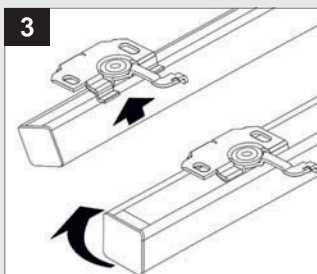

Montage **i**

Aluminium-Jalousie 25 mm

Glasfalzmontage ohne Abdeckblende

1a Trägeranzahl

- 2 Träger bis 70 cm Breite
- 3 Träger ab 70 cm Breite
- 4 Träger ab 140 cm Breite

2a Keile, optional

Glasfalzmontage mit Abdeckblende

Wand/Fensterflügel

1a Trägeranzahl

- 2 Träger bis 70 cm Breite
- 3 Träger ab 70 cm Breite
- 4 Träger ab 140 cm Breite

Montage **i**

Aluminium-Jalousie 25 mm

Decke - Montage nach oben

1a Trägeranzahl

- 2 Träger bis 70 cm Breite
- 3 Träger ab 70 cm Breite
- 4 Träger ab 140 cm Breite

Klemmträger

Montage **i**

Aluminium-Jalousie 25 mm

Bedienkette

Decke/Wand