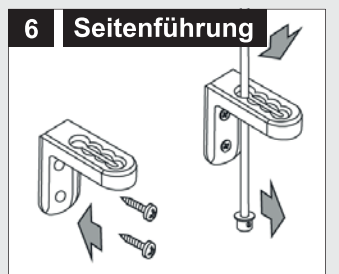

Montage **i**

Aluminium-Jalousie 25 mm

Glasfalzmontage ohne Abdeckblende

1a Trägeranzahl

- 2 Träger bis 70 cm Breite
- 3 Träger ab 70 cm Breite
- 4 Träger ab 140 cm Breite

2a Keile, optional

Glasfalzmontage mit Abdeckblende

Wand/Fensterflügel

1a Trägeranzahl

- 2 Träger bis 70 cm Breite
- 3 Träger ab 70 cm Breite
- 4 Träger ab 140 cm Breite

Montage **i**

Aluminium-Jalousie 25 mm

Decke - Montage nach oben

1a Trägeranzahl

- 2 Träger bis 70 cm Breite
- 3 Träger ab 70 cm Breite
- 4 Träger ab 140 cm Breite

Klemmträger

Montage **i**

Aluminium-Jalousie 25 mm

Bedienkette

Decke/Wand