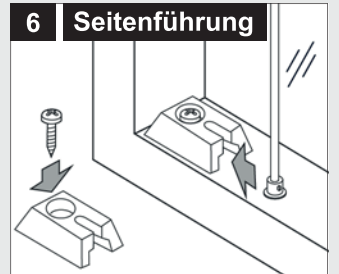

Montage **i**

Aluminium-Jalousie 25 mm

Glasfalzmontage ohne Abdeckblende

1a Trägeranzahl

- 2 Träger bis 70 cm Breite
- 3 Träger ab 70 cm Breite
- 4 Träger ab 140 cm Breite

2a Keile, optional

Glasfalzmontage mit Abdeckblende

Wand/Fensterflügel

1a Trägeranzahl

- 2 Träger bis 70 cm Breite
- 3 Träger ab 70 cm Breite
- 4 Träger ab 140 cm Breite

Montage **i**

Aluminium-Jalousie 25 mm

Decke - Montage nach oben

1a Trägeranzahl

- 2 Träger bis 70 cm Breite
- 3 Träger ab 70 cm Breite
- 4 Träger ab 140 cm Breite