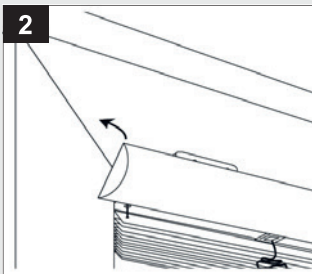

Montage **i**

Aluminium-Jalousie 25 mm

Glasfalzmontage ohne Abdeckblende

1a Trägeranzahl

- 2 Träger bis 70 cm Breite
- 3 Träger ab 70 cm Breite
- 4 Träger ab 140 cm Breite

2a Keile, optional

Glasfalzmontage mit Abdeckblende

Wand/Fensterflügel

1a Trägeranzahl

- 2 Träger bis 70 cm Breite
- 3 Träger ab 70 cm Breite
- 4 Träger ab 140 cm Breite

Montage **i**

Aluminium-Jalousie 25 mm

Decke - Montage nach oben

1a Trägeranzahl

- 2 Träger bis 70 cm Breite
- 3 Träger ab 70 cm Breite
- 4 Träger ab 140 cm Breite