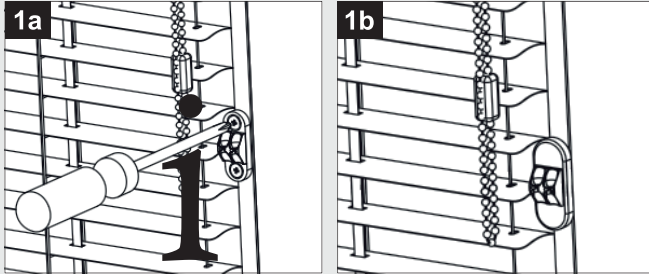

Montage **i**

Aluminium-Jalousie 25 mm

Glasfalzmontage ohne Abdeckblende

1a Trägeranzahl

- 2 Träger bis 70 cm Breite
- 3 Träger ab 70 cm Breite
- 4 Träger ab 140 cm Breite

2a Keile, optional

Glasfalzmontage mit Abdeckblende

Wand/Fensterflügel

1a Trägeranzahl

- 2 Träger bis 70 cm Breite
- 3 Träger ab 70 cm Breite
- 4 Träger ab 140 cm Breite

Montage **i**

Aluminium-Jalousie 25 mm

Decke - Montage nach oben

1a Trägeranzahl

- 2 Träger bis 70 cm Breite
- 3 Träger ab 70 cm Breite
- 4 Träger ab 140 cm Breite

Klemmträger

Montage **i**

Aluminium-Jalousie 25 mm

Bedienkette

Decke/Wand