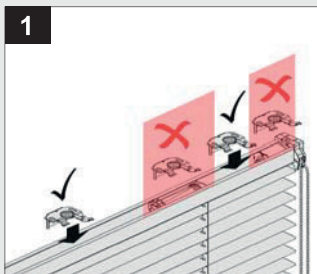

Wand/Fensterflügel

1a Trägeranzahl

- 2 Träger bis 70 cm Breite
- 3 Träger ab 70 cm Breite
- 4 Träger ab 140 cm Breite

Montage **i**

Aluminium-Jalousie 25 mm

Decke - Montage nach oben

1a Trägeranzahl

- 2 Träger bis 70 cm Breite
- 3 Träger ab 70 cm Breite
- 4 Träger ab 140 cm Breite

Klemmträger

Montage **i**

Aluminium-Jalousie 25 mm

Bedienkette

Decke/Wand