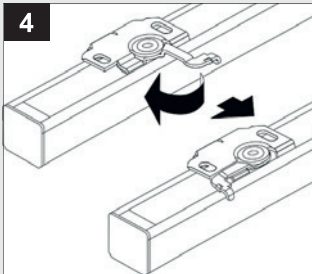

Montage **i**

Aluminium-Jalousie 25 mm

Glasfalzmontage ohne Abdeckblende

1a Trägeranzahl

- 2 Träger bis 70 cm Breite
- 3 Träger ab 70 cm Breite
- 4 Träger ab 140 cm Breite

2a Keile, optional

Glasfalzmontage mit Abdeckblende

Wand/Fensterflügel

1a Trägeranzahl

- 2 Träger bis 70 cm Breite
- 3 Träger ab 70 cm Breite
- 4 Träger ab 140 cm Breite

Montage **i**

Aluminium-Jalousie 25 mm

Decke - Montage nach oben

1a Trägeranzahl

- 2 Träger bis 70 cm Breite
- 3 Träger ab 70 cm Breite
- 4 Träger ab 140 cm Breite

Klemmträger

Montage **i**

Aluminium-Jalousie 25 mm

Bedienkette

Decke/Wand